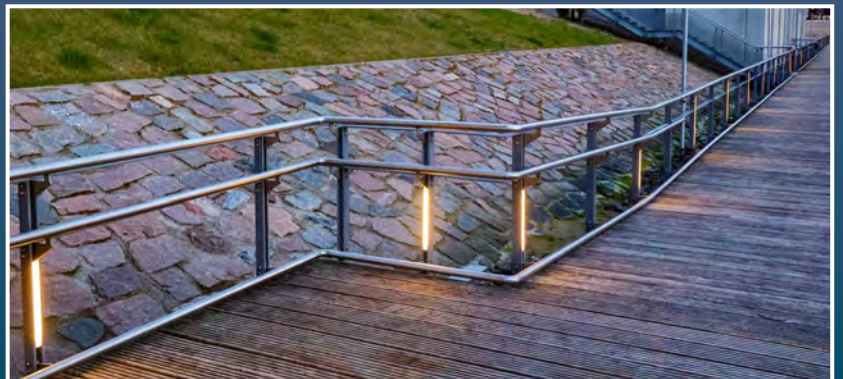

Juli 2022

hansen
technologie · elektronik · licht

Hansen GmbH

Norderstr. 1 • D-25855 Haselund • Tel. +49 4843 2009-0
www.hansen-led.de • E-Mail: info@hansen-led.de