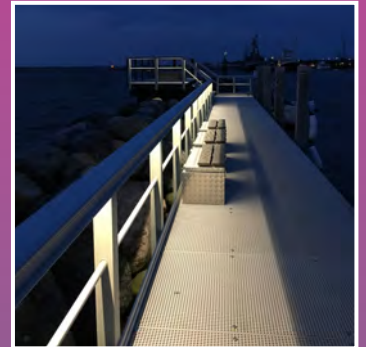

Juli 2022

hansen
technologie · elektronik · licht

Hansen GmbH

Norderstr. 1 • D-25855 Haselund • Tel. +49 4843 2009-0
www.hansen-led.de • E-Mail: info@hansen-led.de