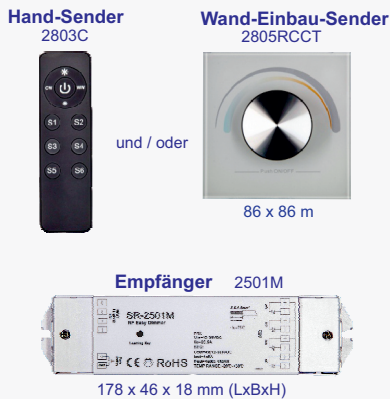

Mischweiß:

Funkdimmer zur Einstellung der Helligkeit und Farbtemperatur

- Eingangsspannung 12 oder 24 Volt DC (abhängig von der LED-Last)
- 2 x 2 Ausgänge mit jeweils bis zu 5 A
- PWM-Ausgang mit 12 oder 24 Volt (abhängig von der LED-Last)
- Dimmbereich 0 - 100%