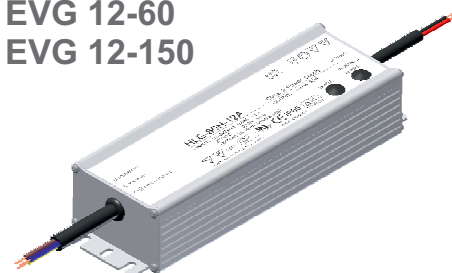

EVG 12-60 EVG 12-150

CE IP 65