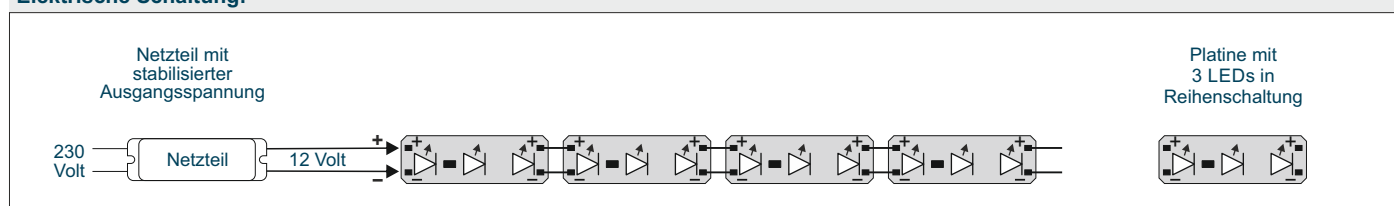

Allgemeine Angaben	
Schaltungsart	Parallelschaltung
Betriebsspannung	12 Volt / 24 Volt
Schutzart	IP 40
Schutzklasse	III
Umgebungstemperaturbereich	+5°C bis +50°C
Restlichtstrom	70% nach 50.000 Betriebsstunden
Konformität	CE, RoHS
minimale Abmessungen	200 x 200 mm
maximale Breite	3.050 mm
maximale Höhe	1.500 mm (zwischen den LEDs)
maximales Format	2m² (Breite * Höhe)
Bautiefe (Dicke)	20 mm
Gewicht	8 kg/m²

Materialeigenschaften PVC (Rückwand):	
Längenausdehnung	0,085 mm/(m*K) (DIN 11359-2)
Brandverhalten	Baustoffklasse B1 (DIN 4102)

Materialeigenschaften PMMA (lichtführende Scheibe):	
Herstellungsverfahren	gegossen
Längenausdehnung	0,07 mm/(m*K) (DIN 53752-A)
Brandverhalten	Baustoffklasse B2 (DIN 4102)
Brennbarkeit	HB (UL 94)

Materialeigenschaften Aluminium Strangpressprofil:	
Längenausdehnung	0,0235 mm/(m*K) (DIN 53752-A)
Brandverhalten	Baustoffklasse A1 (DIN 4102)

Technische Daten bei zweireihiger Ausleuchtung in Weiß					
Beleuchtete Höhe	500 mm	750 mm	1.000 mm	1.250 mm	1.500 mm
Lumen pro Meter	1000 lm/m	1200 lm/m	1450 lm/m	1700 lm/m	2000 lm/m
Betriebsspannung	12V DC	12V DC	12V DC	12V DC	24V DC
Leistung pro Meter	16 W/m	20 W/m	24 W/m	28 W/m	30 W/m
Helligkeit auf der Oberfläche	Konstante Helligkeiten auf der Oberfläche von ca. 800 - 1000 cd/m²				

Elektrische Schaltung:

Alle Angaben beziehen sich auf eine Umgebungstemperatur von +25°C

Technische Änderungen vorbehalten. Der Inhalt ist urheberrechtlich geschützt.

Stand: Dezember 2022 MeisterkederLFF20/12/2022