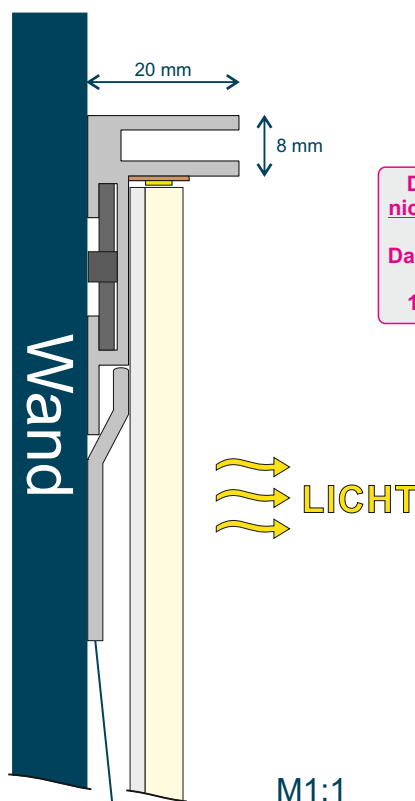

Das Spanntuch ist nicht im Lieferumfang enthalten. Das Kederprofil ist für Flachkeder von 15x3mm geeignet.

Das Montageprofil wird lose mitgeliefert.